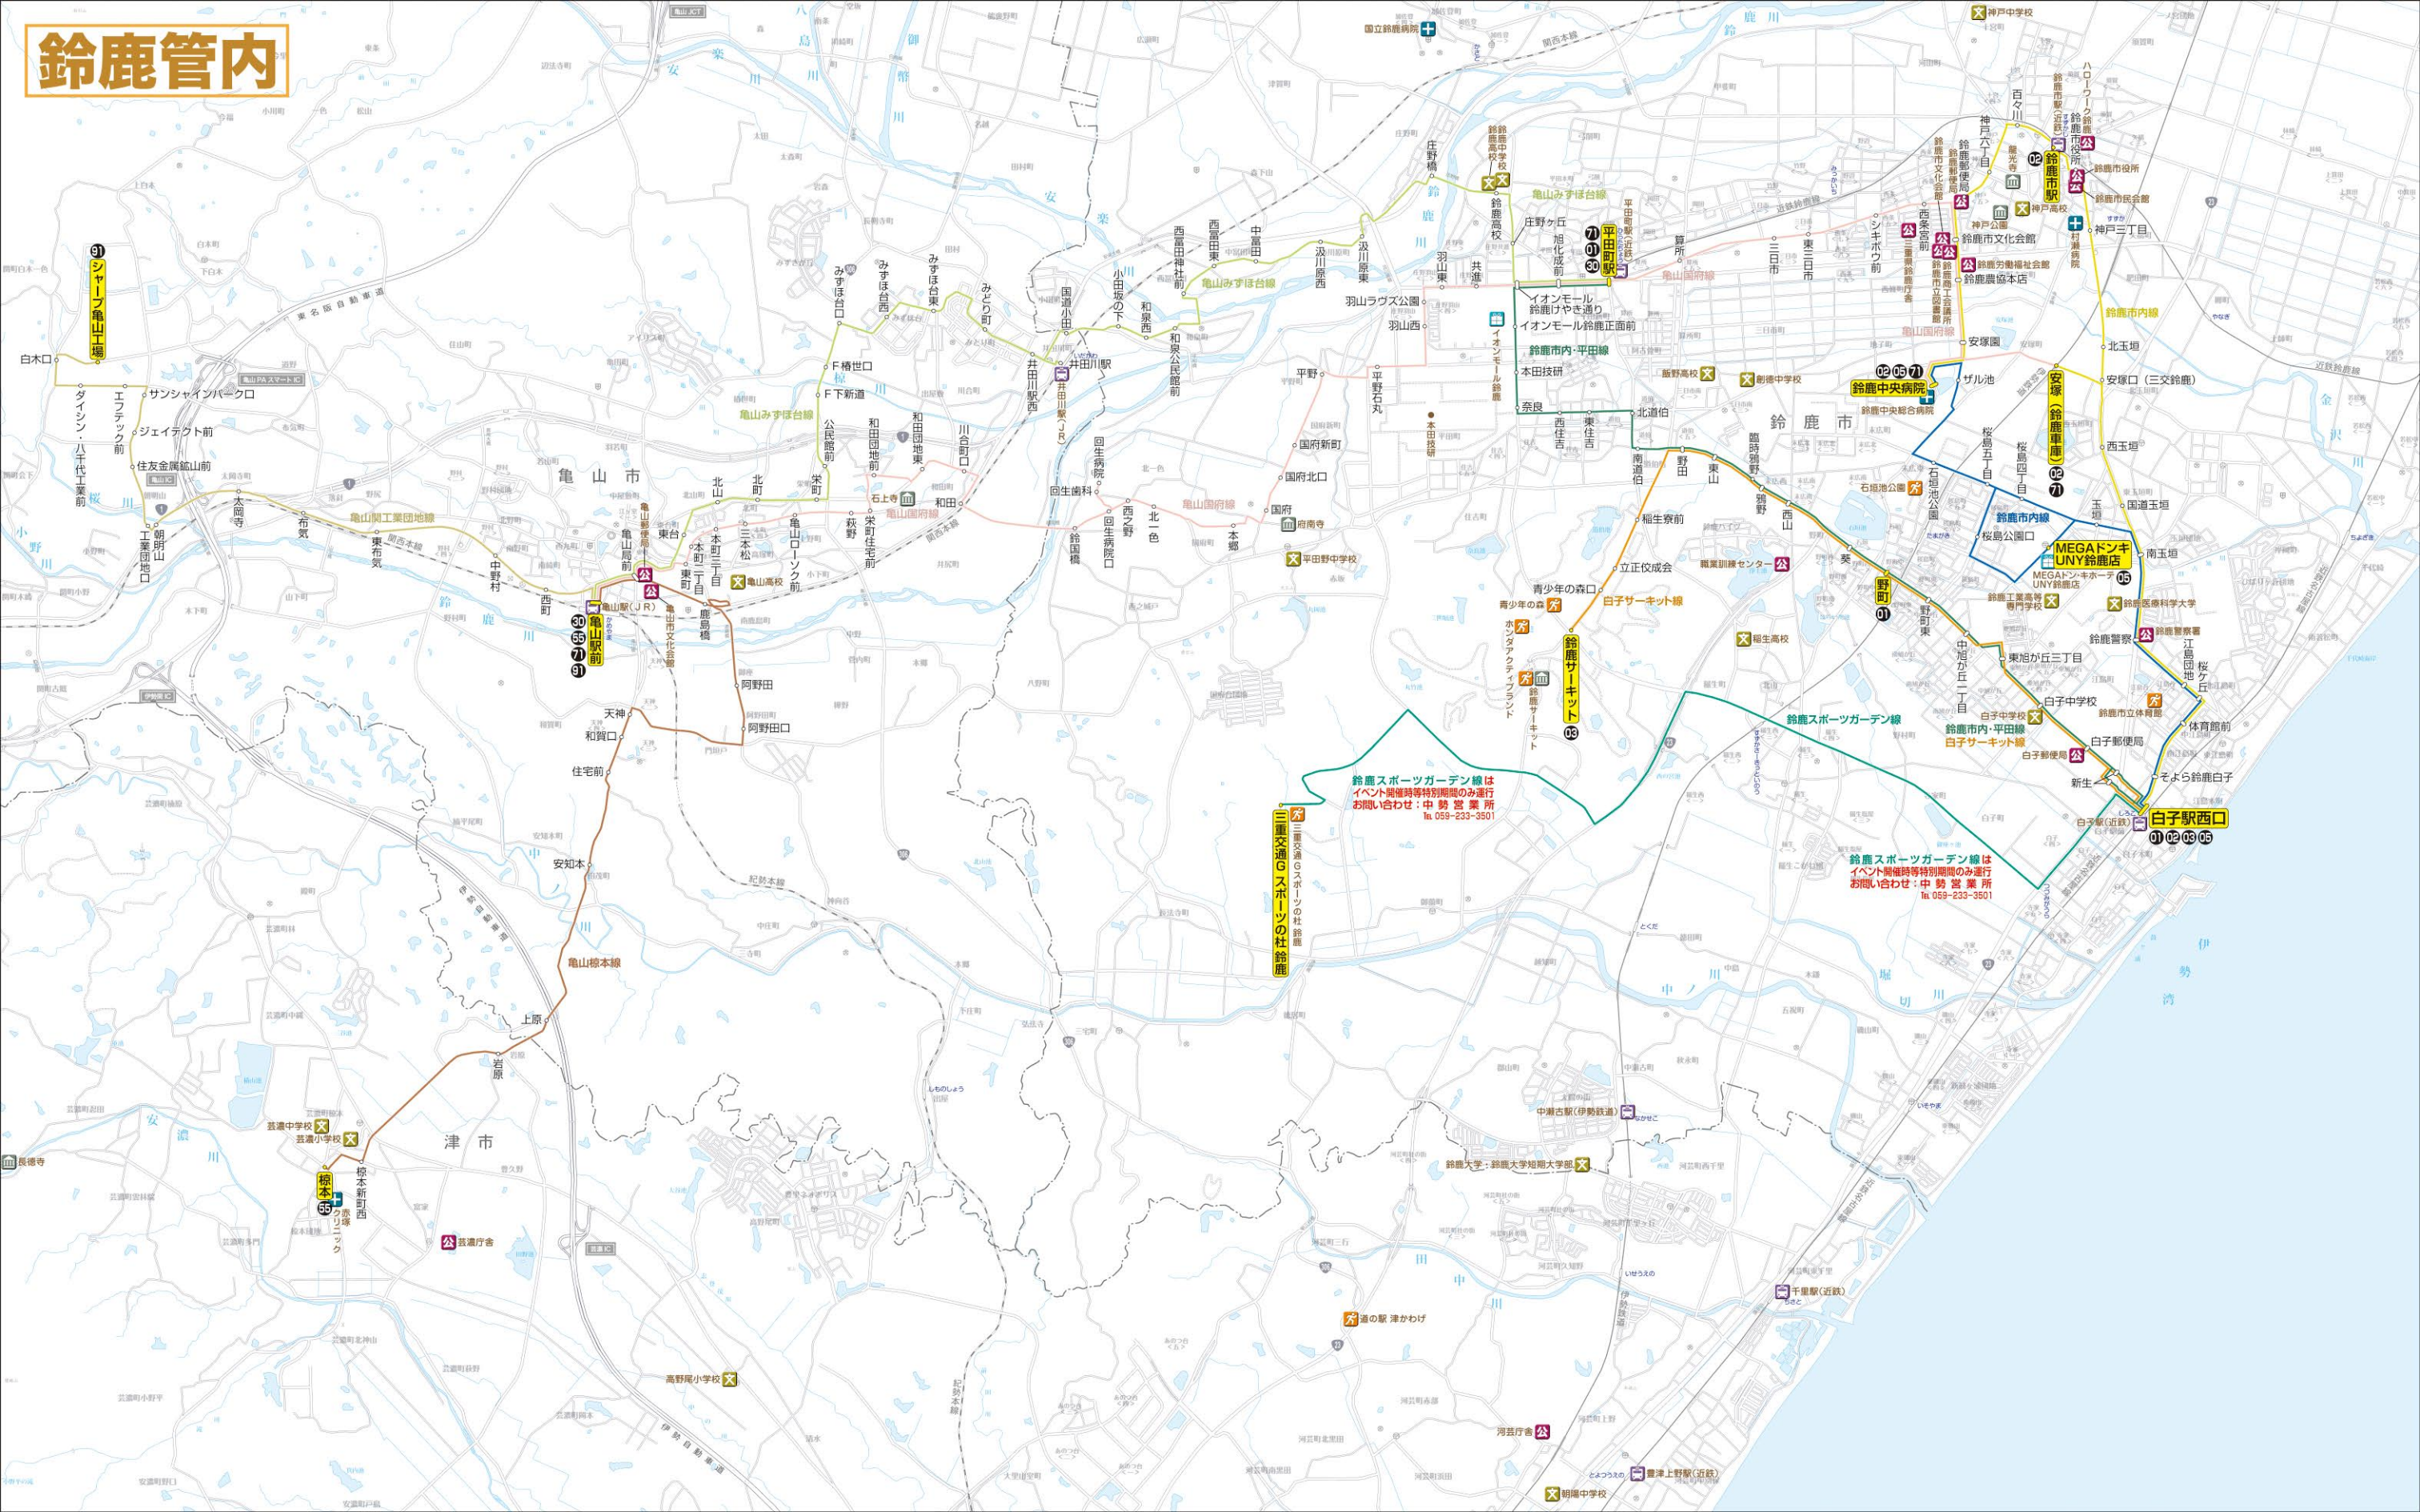

鈴鹿管内

鈴鹿スポーツガーデン線は
イベント開催時等特別期間のみ運行
お問い合わせ：中勢営業所
TEL 059-233-3501

鈴鹿スポーツガーデン線は
イベント開催時等特別期間のみ運行
お問い合わせ：中勢営業所
TEL 059-233-3501

三重交通Gスポーツの杜鈴鹿

白子駅西口

亀山駅

サンシャワー亀山工場

長徳寺

安濃町野口

朝陽中学校